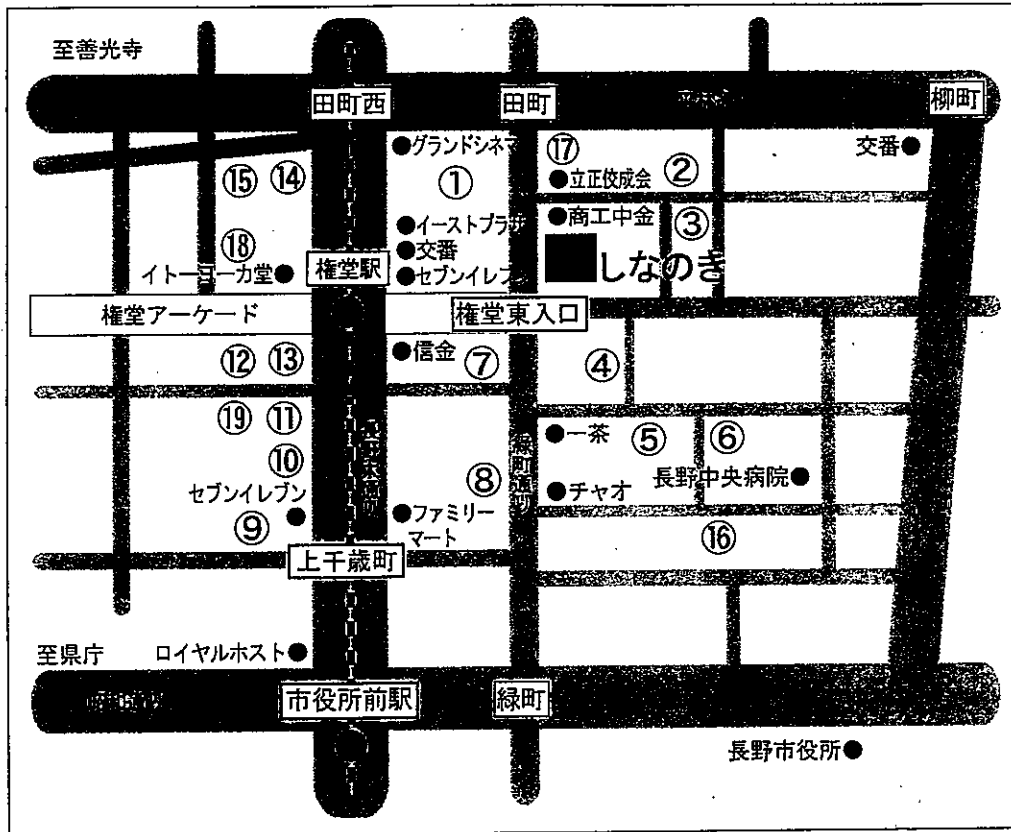

くしなのき 近隣有料駐車場案内

番号	駐車場名	徒歩	駐車料金等
①	長電権堂パーキング	1分	60分300円 以降30分毎に100円(イトヨーカドーでの買物で2時間まで無料)
②	長野中央病院駐車場	2分	30分100円
③	フレンドパーク長野西鶴賀	2分	8:00~17:00 45分100円 17:00~8:00 60分200円 12時間最大600円
④	" @ Park西鶴賀第2	2分	60分100円 入庫後24時間最大600円
⑤	" @ Park西鶴賀第1	2分	60分100円 入庫後24時間最大600円
⑥	システムパーク西鶴賀	2分	8:00~17:00 60分100円 17:00~8:00 60分100円 入庫後24時間500円
⑦	フレンドパーク長野鶴賀緑町	1分	30分100円 入庫後12時間毎最大600円
⑧	名鉄協商パーキング長野鶴賀西	2分	40分100円 入庫後12時間まで最大600円
⑨	宮昭パーキング	4分	60分100円 7:00~19:00最大500円
⑩	権堂中央パーキング	4分	60分100円 24時間最大1,000円
⑪	権堂東パーキング	3分	9:00~24:00 60分100円 24:00~9:00 定額(9時間)100円
⑫	西沢パーキング	3分	7:00~1:00 30分100円 1:00~7:00 60分100円
⑬	カネタ権堂パーキング	3分	9:00~1:00 30分100円 24時間最大800円
⑭	権堂パーキングセンター	3分	7:00~18:00 入庫後30分まで100円 以降60分毎100円 最大500円
⑮	秋葉通りパーキング	4分	60分100円 12時間以内上限500円
⑯	ツルガパーキング	3分	60分100円 17:00~8:00最大500円
⑰	システムパーク権堂	1分	30分100円 7:00~17:00最大600円 17:00~7:00最大500円 PHV/EV普通充電設備
⑱	システムパーク秋葉神社	3分	終日30分100円 夜間22:00~7:00最大400円
⑲	三井のリパーク長野権堂町第2	3分	60分200円 7:00~19:00最大400円 19:00~7:00最大900円

*平成30年4月現在の料金です。実際の金額は現地にてご確認ください